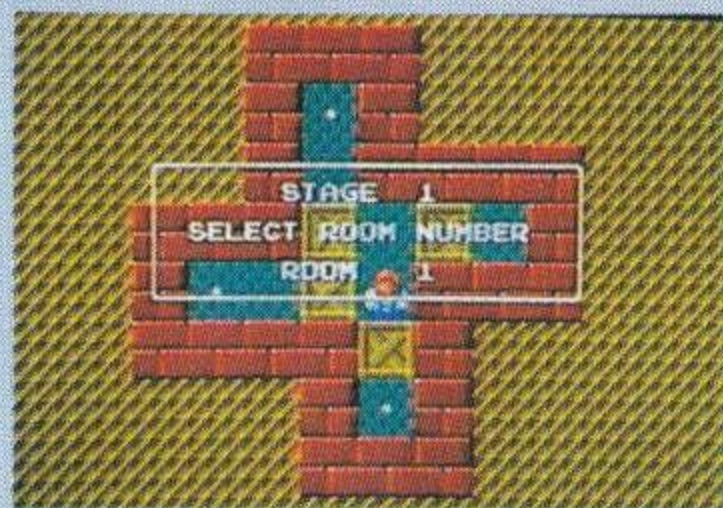

ーツカーです。

彼女は、迷いもせず車に乗って行ってしまったのです。

ロム君は、走り去る車の砂煙を浴びながら、お金を貯

めて最高級車を買おうと誓ったのでした。

はじめかた ゲームの始め方

このゲームは1人用です。本体のコントロール端子にコントロールパットを接続してください。

ゲームスタート

タイトル画面が出たら、方向ボタンを上下に操作して、GAME、CONTINUE、EDITの中からGAMEを選びます。スタートボタンを押すと面セレクトに進みます。

面セレクト

方向ボタンで、どの面にトライするのかを決めます。スタートボタンを押すとゲーム開始です。

面は1ステージごとに10面用意されています。

また、ステージは25用意され、合計250の面を楽しむことができます。

注) ステージクリアするには…

10面ある内のどれか1つが次のステージに行くための検定面です。この検定面はステージを選択することによって変わります。

コントロール

ゲーム中の操作です。